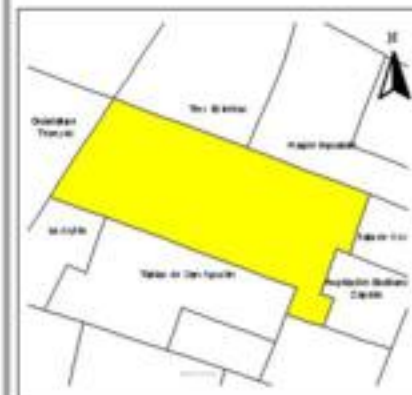

EVALUA DF
Consejo de Evaluación del
Desarrollo Social del
Distrito Federal

INDICE DE DESARROLLO SOCIAL

Delegación: Gustavo A. Madero
Colonia: Bondojito
Grado de desarrollo: Medio

Grado de Desarrollo Social